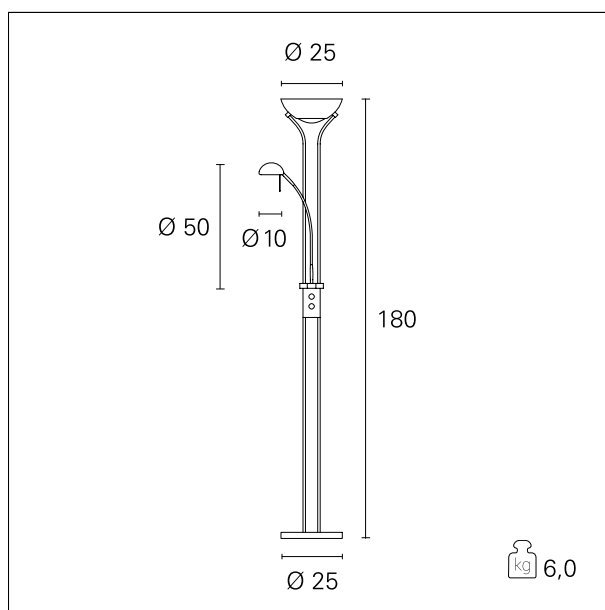

Loft

TER00005 - 20+4 W - 2200 lm / 20 W+4 W / 3000 K / CRI > 80

DESCRIZIONE

Lampada da terra. Corpo in metallo con diffusore in vetro. Asta fissa in metallo. Per lampade con attacco E27 o equivalenti a LED. Per luce indiretta per l'illuminazione diffusa dell'ambiente. Luce per lettura con posizione regolabile. Cavo di alimentazione in FEP+PVC trasparente, lunghezza massima 180 cm. .

switch

On+Off

CARATTERISTICHE APPARECCHIO

tipo di installazione
materiale
colore
potenza
lumen output - emissione totale
peso netto

**piantana
metallo
Acciaio
20 W+4 W
2200 lm
6 kg.**

CARATTERISTICHE ELETTRICHE

alimentazione
tipo di alimentazione
classe di isolamento

**220÷240 V
On+Off
Classe I**

CARATTERISTICHE MECCANICHE

IP apparecchio

IP20

Loft

TER00005 - 20+4 W - 2200 lm / 20 W+4 W / 3000 K / CRI > 80

CARATTERISTICHE SORGENTE