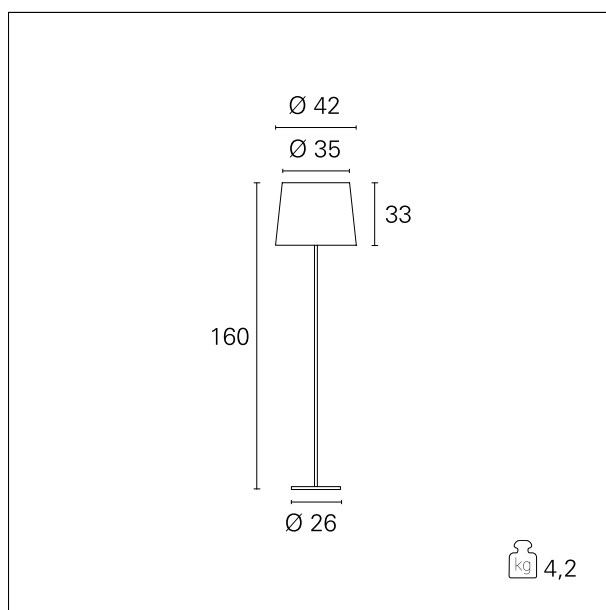

#### DESCRIZIONE

Soft Floor è una lampada da terra caratterizzata dalla struttura in metallo cromato. È realizzata in due versioni: dal design classico, con asta dritta e paralume fisso, o con asta completa di doppio braccio snodabile che permette di orientare il paralume in tessuto. Grazie a Soft Floor è possibile ottenere una luce morbida e confortevole, perfettamente diffusa sia sul paralume che nell'ambiente circostante. L'interruttore on/off è posizionato sulla base.

#### CARATTERISTICHE APPARECCHIO

tipo di installazione  
materiale  
colore  
potenza  
peso netto

piantana  
tessuto / acciaio  
Cromo / Bianco  
max. 20 W  
4,2 kg.