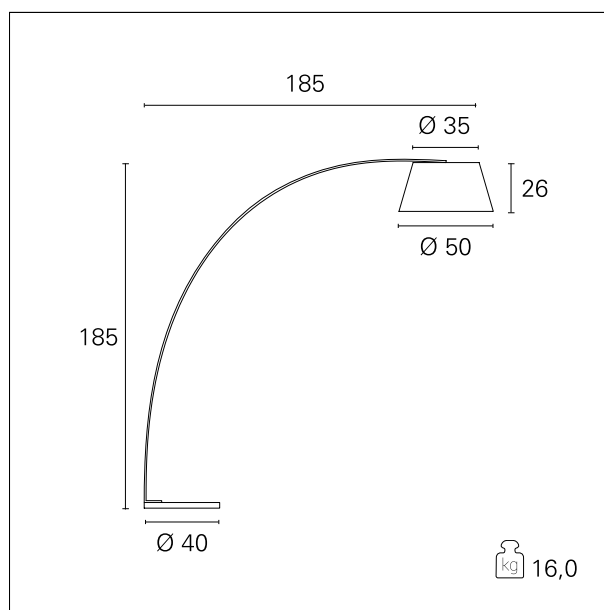

Inge

TER00120 - max. 40 W

DESCRIZIONE

Inge è una lampada da terra caratterizzata dalla sua particolare asta, curvata ad arco e realizzata in unico pezzo di metallo verniciato. Si completa con una base in marmo che ne arricchisce il design e al tempo stesso ne assicura la stabilità a terra, e di un paralume in tessuto che diffonde la luce in modo perfettamente uniforme. Completa di attacco E27 si alimenta tramite il cavo in PVC di colore bianco o nero; il cavo di alimentazione è dotato di interruttore a pedale on/off ed è lungo 185 cm.

switch

On+Off

CARATTERISTICHE APPARECCHIO

tipo di installazione
materiale
colore
potenza
peso netto

piantana
tessuto / metallo
Nero / Nero
max. 40 W
16 kg.

CARATTERISTICHE ELETTRICHE

alimentazione
tipo di alimentazione
classe di isolamento

220÷240 V
On+Off
Classe II

CARATTERISTICHE MECCANICHE

IP apparecchio

IP20

Inge

TER00120 - max. 40 W

CARATTERISTICHE SORGENTE

tipo sorgente	LED / IAA
attacco sorgente	E27