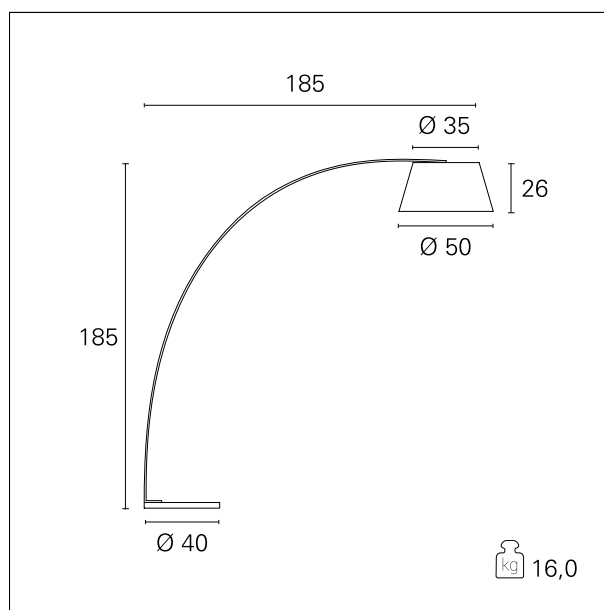

#### DESCRIZIONE

Inge è una lampada da terra caratterizzata dalla sua particolare asta, curvata ad arco e realizzata in unico pezzo di metallo verniciato. Si completa con una base in marmo che ne arricchisce il design e al tempo stesso ne assicura la stabilità a terra, e di un paralume in tessuto che diffonde la luce in modo perfettamente uniforme. Completa di attacco E27 si alimenta tramite il cavo in PVC di colore bianco o nero; il cavo di alimentazione è dotato di interruttore a pedale on/off ed è lungo 185 cm.

#### CARATTERISTICHE APPARECCHIO

tipo di installazione  
materiale  
colore  
potenza  
peso netto

**piantana**  
**tessuto / metallo**  
**Bianco / Lino**  
**max. 40 W**  
**16 kg.**