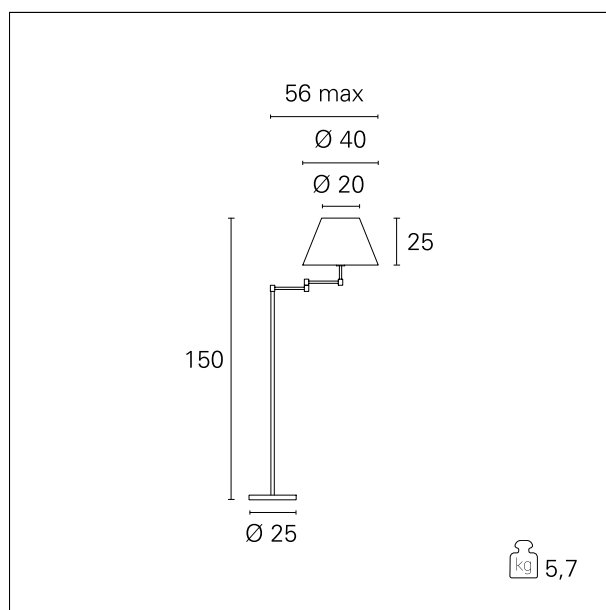

Soft

TER066 - max. 20 W

DESCRIZIONE

Soft Floor è una lampada da terra caratterizzata dalla struttura in metallo cromato. È realizzata in due versioni: dal design classico, con asta dritta e paralume fisso, o con asta completa di doppio braccio snodabile che permette di orientare il paralume in tessuto. Grazie a Soft Floor è possibile ottenere una luce morbida e confortevole, perfettamente diffusa sia sul paralume che nell'ambiente circostante. L'interruttore on/off è posizionato sulla base.

switch

On+Off

CARATTERISTICHE APPARECCHIO

tipo di installazione
materiale
colore
potenza
peso netto

piantana
tessuto / acciaio
Cromo / Bianco
max. 20 W
5,7 kg.

CARATTERISTICHE ELETTRICHE

alimentazione
tipo di alimentazione
classe di isolamento

220÷240 V
On+Off
Classe II

CARATTERISTICHE MECCANICHE

IP apparecchio

IP20

Soft

TER066 - max. 20 W

CARATTERISTICHE SORGENTE

tipo sorgente	LED / FBT
attacco sorgente	E27