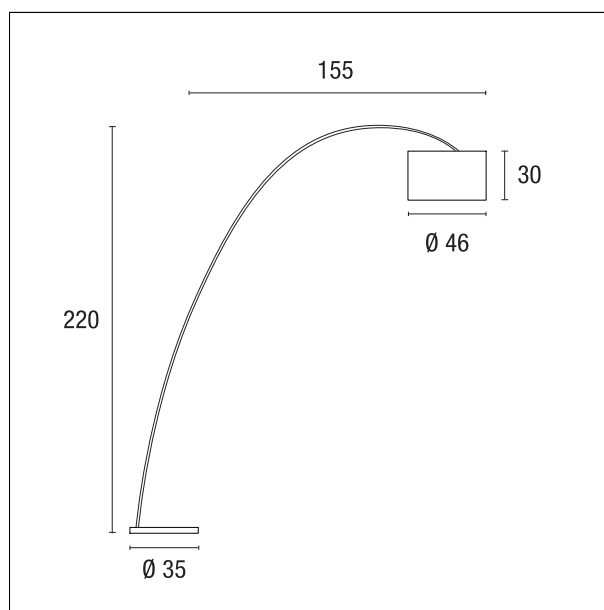

#### CARATTERISTICHE APPARECCHIO

tipo di installazione  
materiale  
colore  
potenza  
peso netto

**piantana**  
**metallo / tessuto**  
**Acciaio / Lino**  
**max. 25 W**  
**11 kg.**