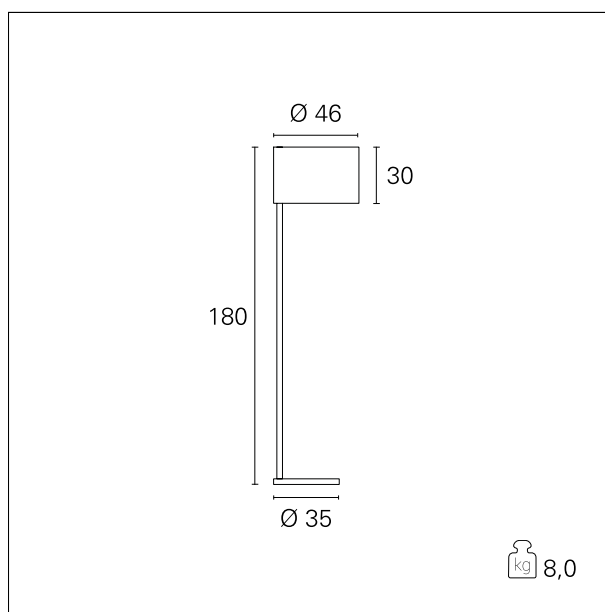

Shade

TER40001 - max. 25 W

DESCRIZIONE

Shade è una lampada da terra che si caratterizza per la possibilità di regolare l'altezza del paralume; questo scorre lungo l'asta e si blocca grazie ad una ghiera posta dietro l'asta stessa. Il paralume è disponibile in diverse finiture ed è realizzato in tessuto o in ecopelle. L'asta e la base sono realizzate in legno naturale. Completa di attacco E27, Shade è la piantana ideale per effetti di luce diffusa. Completa di cavo di alimentazione rivestito in tessuto retinato marrone e bianco, di lunghezza massima 200 cm. e dotato di interruttore a pedale on/off.

switch

On:Off

CARATTERISTICHE APPARECCHIO

tipo di installazione
materiale
colore
potenza
peso netto

piantana
tessuto / legno
Legno / Lino
max. 25 W
8 kg.

CARATTERISTICHE ELETTRICHE

alimentazione
tipo di alimentazione
classe di isolamento

220÷240 V
On:Off
Classe II

CARATTERISTICHE MECCANICHE

IP apparecchio

IP20

Shade

TER40001 - max. 25 W

CARATTERISTICHE SORGENTE

tipo sorgente	LED / FBT
attacco sorgente	E27