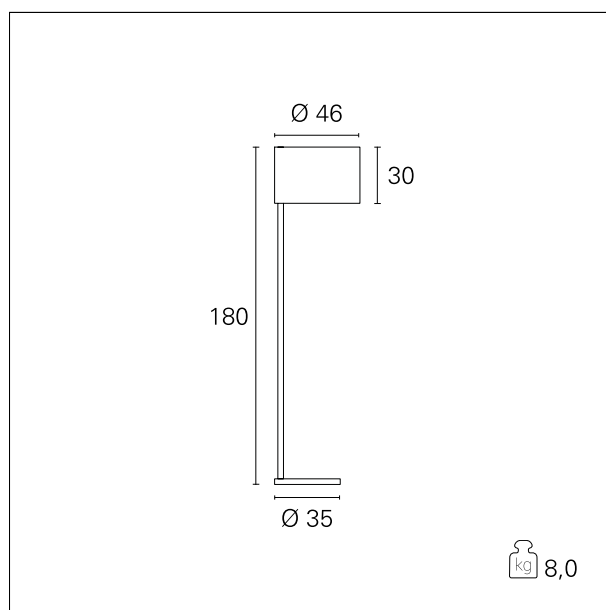

Shade

TER40005 - max. 25 W

DESCRIZIONE

Shade è una lampada da terra che si caratterizza per la possibilità di regolare l'altezza del paralume; questo scorre lungo l'asta e si blocca grazie ad una ghiera posta dietro l'asta stessa. Il paralume è disponibile in diverse finiture ed è realizzato in tessuto o in ecopelle. L'asta e la base sono realizzate in legno naturale. Completa di attacco E27, Shade è la piantana ideale per effetti di luce diffusa. Completa di cavo di alimentazione rivestito in tessuto retinato marrone e bianco, di lunghezza massima 200 cm. e dotato di interruttore a pedale on/off.

switch

On:Off

CARATTERISTICHE APPARECCHIO

tipo di installazione
materiale
colore
potenza
peso netto

piantana
ecopelle / legno
Legno / Pelle
max. 25 W
8 kg.

CARATTERISTICHE ELETTRICHE

alimentazione
tipo di alimentazione
classe di isolamento

220÷240 V
On:Off
Classe II

CARATTERISTICHE MECCANICHE

IP apparecchio

IP20

Shade

TER40005 - max. 25 W

CARATTERISTICHE SORGENTE

tipo sorgente	LED / FBT
attacco sorgente	E27