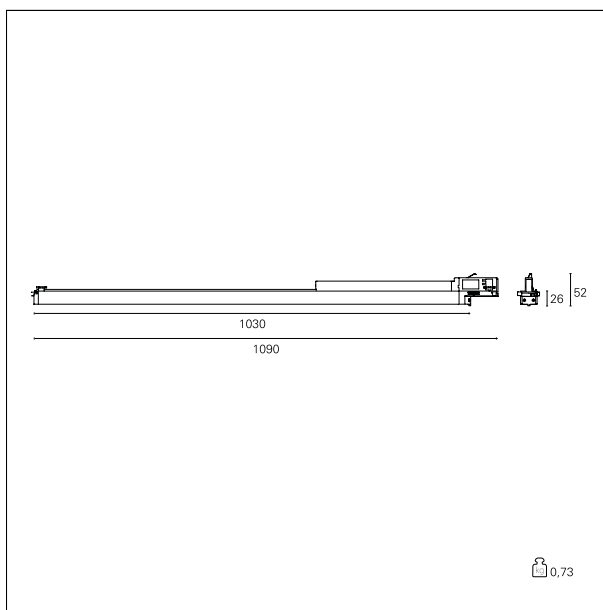

Day

TRK80502N - 120° - 30 W / 3000 K / CRI > 80

DESCRIZIONE

Day è la soluzione Ideale per illuminare con luce diffusa i negozi e le aree commerciali sostituendo le tradizionali lampade fluorescenti lineari. Può essere utilizzato in combinazione con i proiettori Ska e Slim e, grazie agli adattatori eurostandard inclusi, può essere installato sui binari trifase della serie Track. È equipaggiato con led in linea abbinati ad uno schermo diffondente in modo da ottenere un'illuminazione diffusa che ammorbidisce le ombre tipiche della luce dei proiettori.

switch

On / Off

CARATTERISTICHE APPARECCHIO

tipo di installazione	Proiettori Binario / Soffitto
materiale	Alluminio
colore	Nero
potenza	30 W
lumen output - emissione diretta	2820 lm
lumen output - emissione totale	2820 lm
efficacia	87 lm/W
dimensioni	1090 x 52 mm.
peso netto	0,73 kg.

CARATTERISTICHE ILLUMINOTECNICHE

tipo di emissione	Diretta
ottica	120°
apertura di fascio - diretta	120°
UGR	\

FOTOMETRIA

GARANZIA

periodo	2 years
---------	----------------