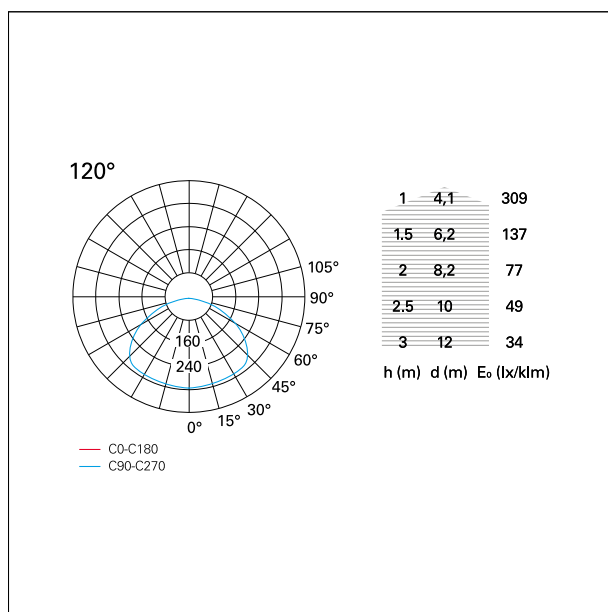

switch

On / Off

CARATTERISTICHE APPARECCHIO

tipo di installazione	Proiettori Binario / Soffitto
materiale	Alluminio
colore	Nero
potenza	30 W
lumen output - emissione diretta	2820 lm
lumen output - emissione totale	2820 lm
efficacia	87 lm/W
dimensioni	1090 x 52 mm.
peso netto	0,73 kg.

CARATTERISTICHE ILLUMINOTECNICHE

tipo di emissione	Diretta
ottica	120°
apertura di fascio - diretta	120°
UGR	\

FOTOMETRIA

GARANZIA

periodo	2 years
---------	----------------