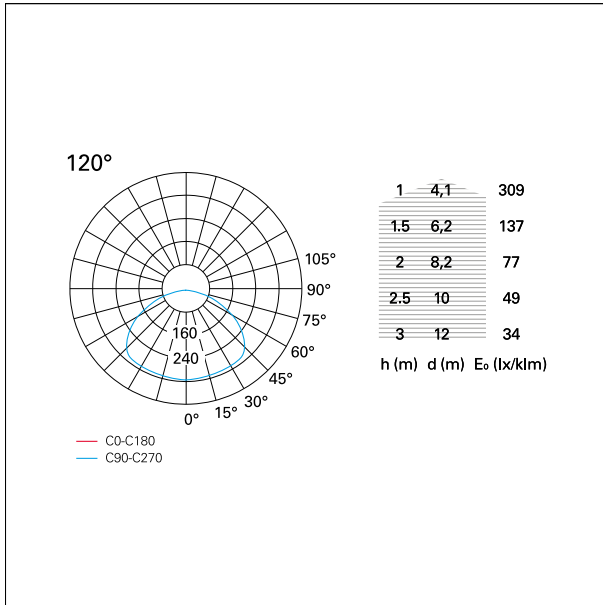

Day

TRK80502 - 120° - 30 W / 3000 K / CRI > 80

FOTOMETRIA

GARANZIA

periodo

2 years