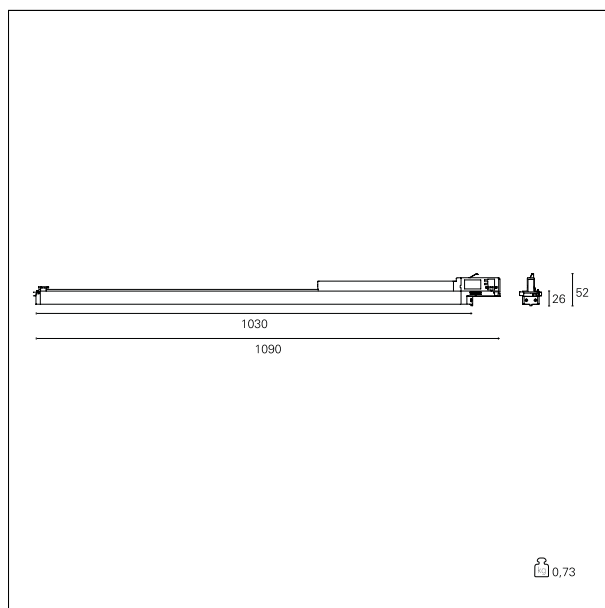

Day

TRK80502 - 120° - 30 W / 3000 K / CRI > 80

DESCRIZIONE

Day è la soluzione Ideale per illuminare con luce diffusa i negozi e le aree commerciali sostituendo le tradizionali lampade fluorescenti lineari. Può essere utilizzato in combinazione con i proiettori Ska e Slim e, grazie agli adattatori eurostandard inclusi, può essere installato sui binari trifase della serie Track. È equipaggiato con led in linea abbinati ad uno schermo diffondente in modo da ottenere un'illuminazione diffusa che ammorbidisce le ombre tipiche della luce dei proiettori.

switch

On / Off

CARATTERISTICHE APPARECCHIO

tipo di installazione	Proiettori Binario / Soffitto
materiale	Alluminio
colore	Bianco
potenza	30 W
lumen output - emissione diretta	2640 lm
lumen output - emissione totale	2640 lm
efficacia	87 lm/W
dimensioni	1090 x 52 mm.
peso netto	0,73 kg.