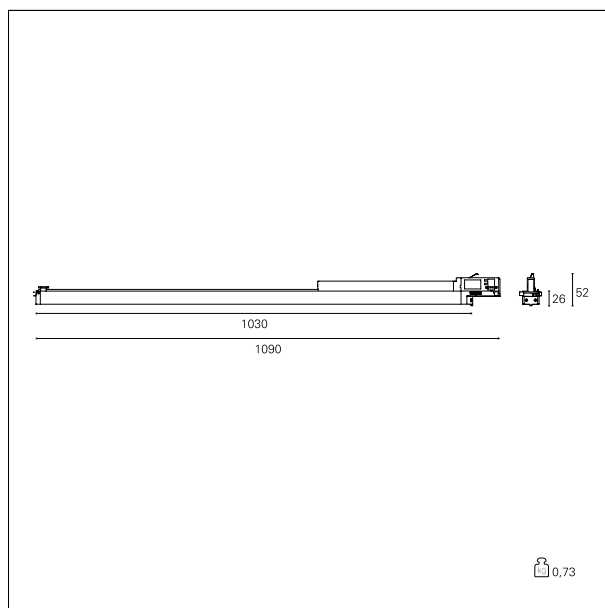

Day

TRK80503 - 120° - 30 W / 4000 K / CRI > 80

DESCRIZIONE

Day è la soluzione Ideale per illuminare con luce diffusa i negozi e le aree commerciali sostituendo le tradizionali lampade fluorescenti lineari. Può essere utilizzato in combinazione con i proiettori Ska e Slim e, grazie agli adattatori eurostandard inclusi, può essere installato sui binari trifase della serie Track. È equipaggiato con led in linea abbinati ad uno schermo diffondente in modo da ottenere un'illuminazione diffusa che ammorbidisce le ombre tipiche della luce dei proiettori.

switch

On / Off

CARATTERISTICHE APPARECCHIO

tipo di installazione	Proiettori Binario / Soffitto
materiale	Alluminio
colore	Bianco
potenza	30 W
lumen output - emissione diretta	2640 lm
lumen output - emissione totale	2640 lm
efficacia	93 lm/W
dimensioni	1090 x 52 mm.
peso netto	0,73 kg.

CARATTERISTICHE ILLUMINOTECNICHE

tipo di emissione	Diretta
ottica	120°
apertura di fascio - diretta	120°
UGR	\

FOTOMETRIA

GARANZIA

periodo	2 years
---------	----------------