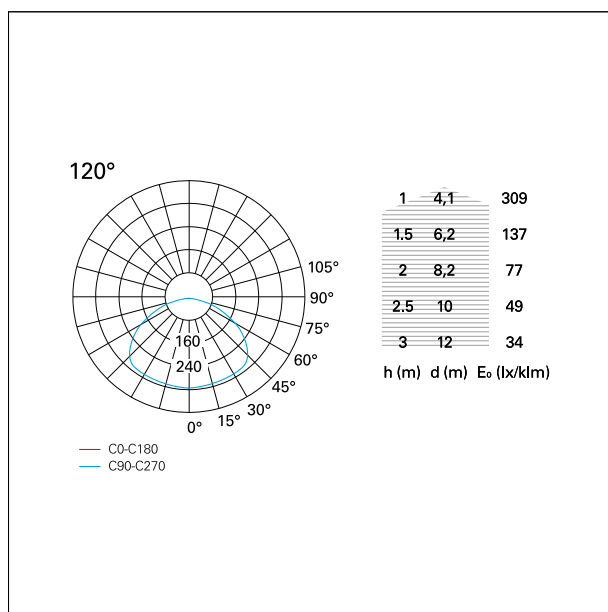

switch

On / Off

CARATTERISTICHE APPARECCHIO

tipo di installazione	Proiettori Binario / Soffitto
materiale	Alluminio
colore	Bianco
potenza	30 W
lumen output - emissione diretta	2640 lm
lumen output - emissione totale	2640 lm
efficacia	93 lm/W
dimensioni	1090 x 52 mm.
peso netto	0,73 kg.

CARATTERISTICHE ILLUMINOTECNICHE

tipo di emissione	Diretta
ottica	120°
apertura di fascio - diretta	120°
UGR	\

FOTOMETRIA

GARANZIA

periodo	2 years
---------	----------------